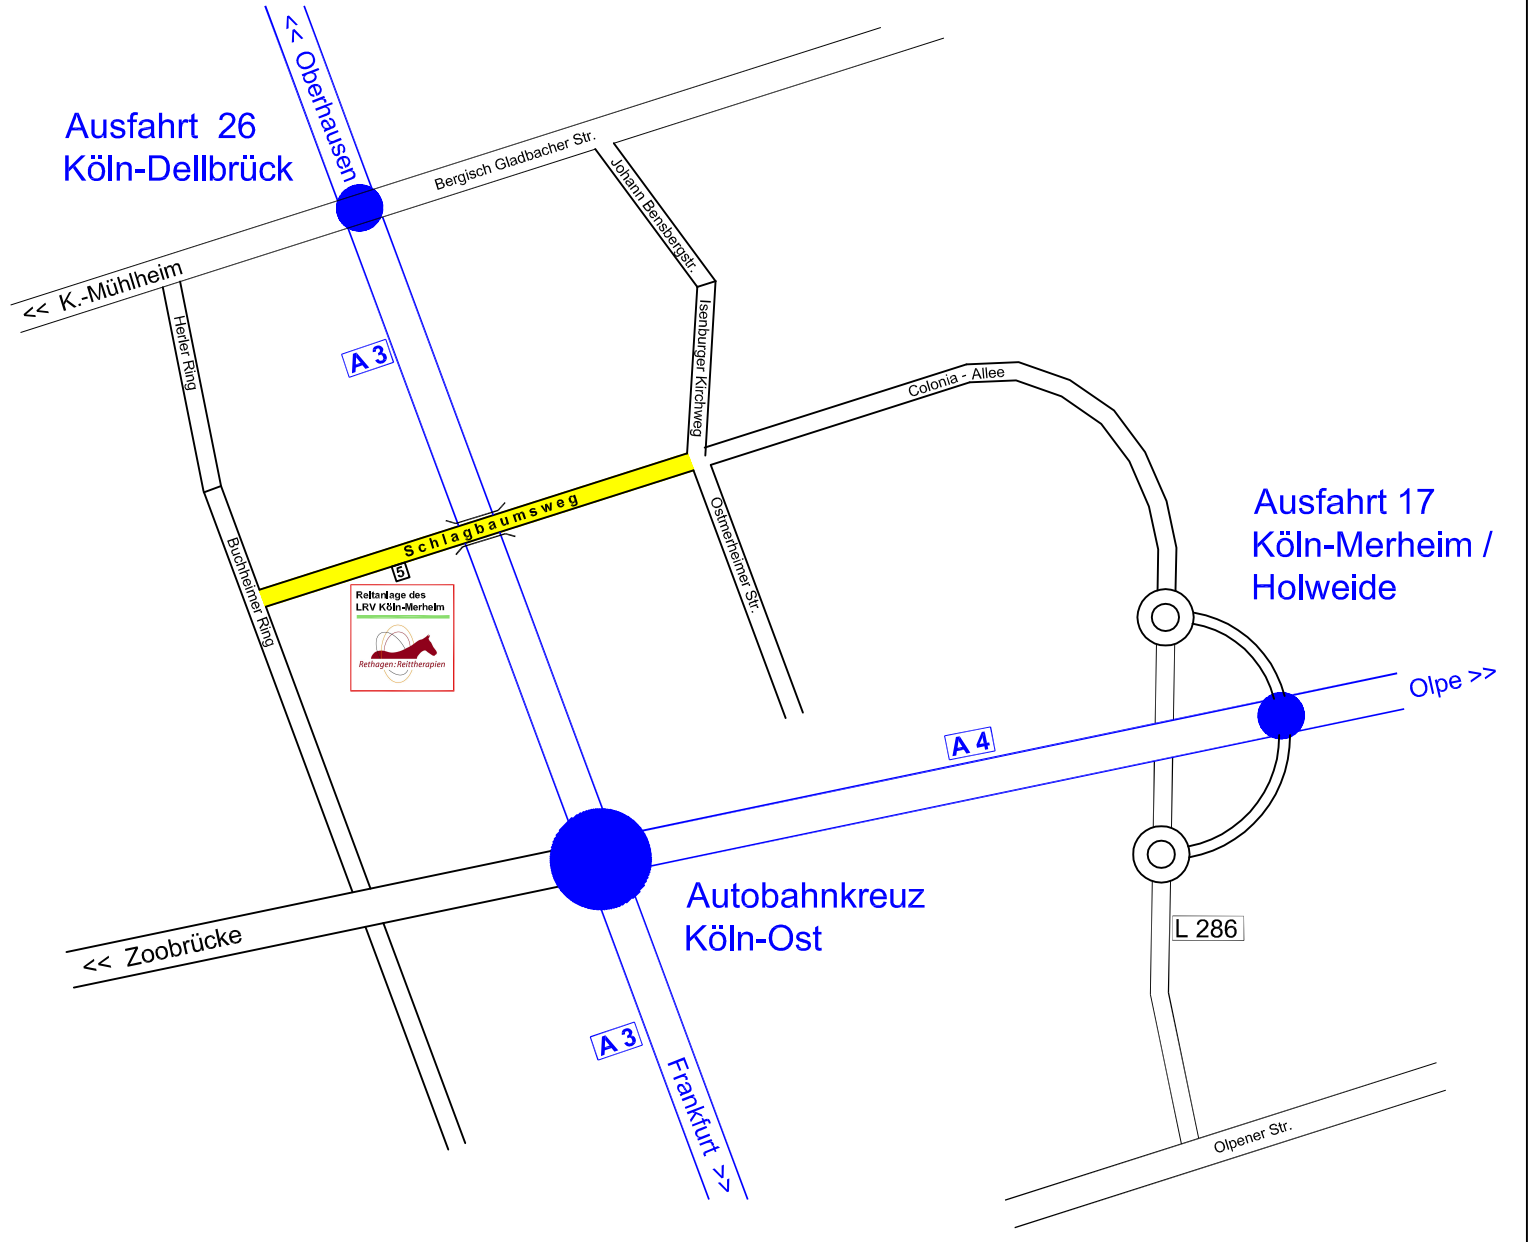

Ausfahrt 26  
Köln-Dellbrück

Ausfahrt 17  
Köln-Merheim /  
Holweide

Autobahnkreuz  
Köln-Ost

Olpe >>

L 286

Olpener Str.